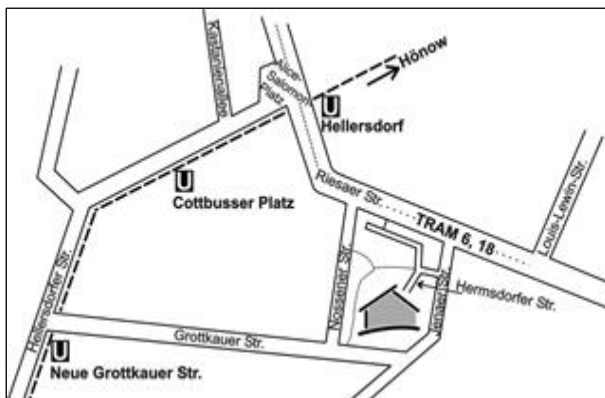

Verkehrsverbindungen:

Ab U-Bahnhof Hellersdorf (U5) mit der TRAM M6 oder 18 bis Jenaer Straße

Naturschutz Schleipfuhl

Hermsdorfer Straße 11 A

12627 Berlin

Tel.: 030 998 91 84

schleipfuhl@naturschutz-malchow.de